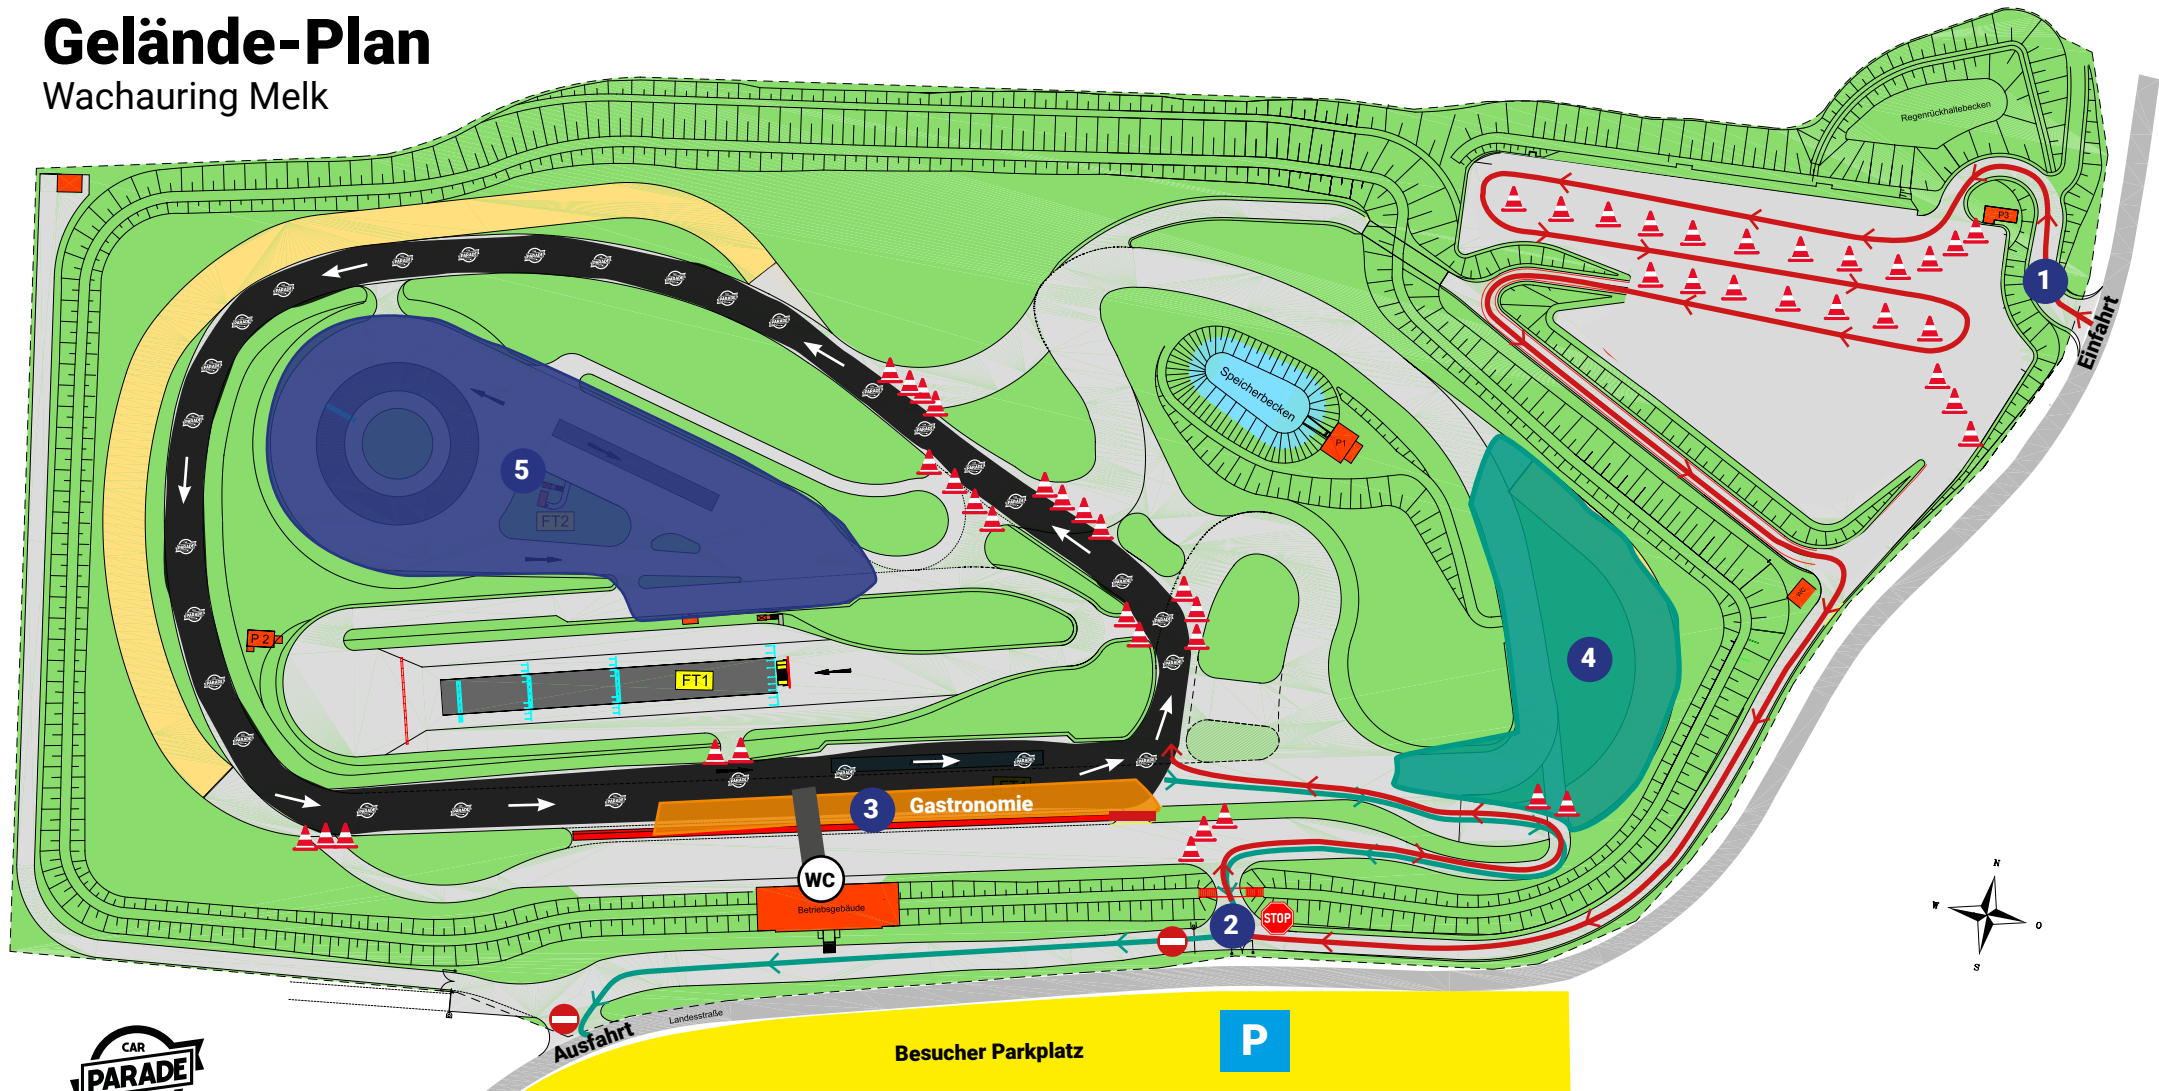

Gelände-Plan

Wachauring Melk

- 1 ACHTUNG: Neue Zufahrt über Kartbahn
- 2 Anmeldung und Eingang für Besucher
- 3 Gastronomie
- 4 Anhänger-Abstell-Platz
- 5 Lichtschranken-Challenge

- Car Parade
- Einfahrtsweg
- Ausfahrtsweg
- Lichtschranken-Challenge
- Anhänger
- Gastronomie
- Besucher Parkplatz